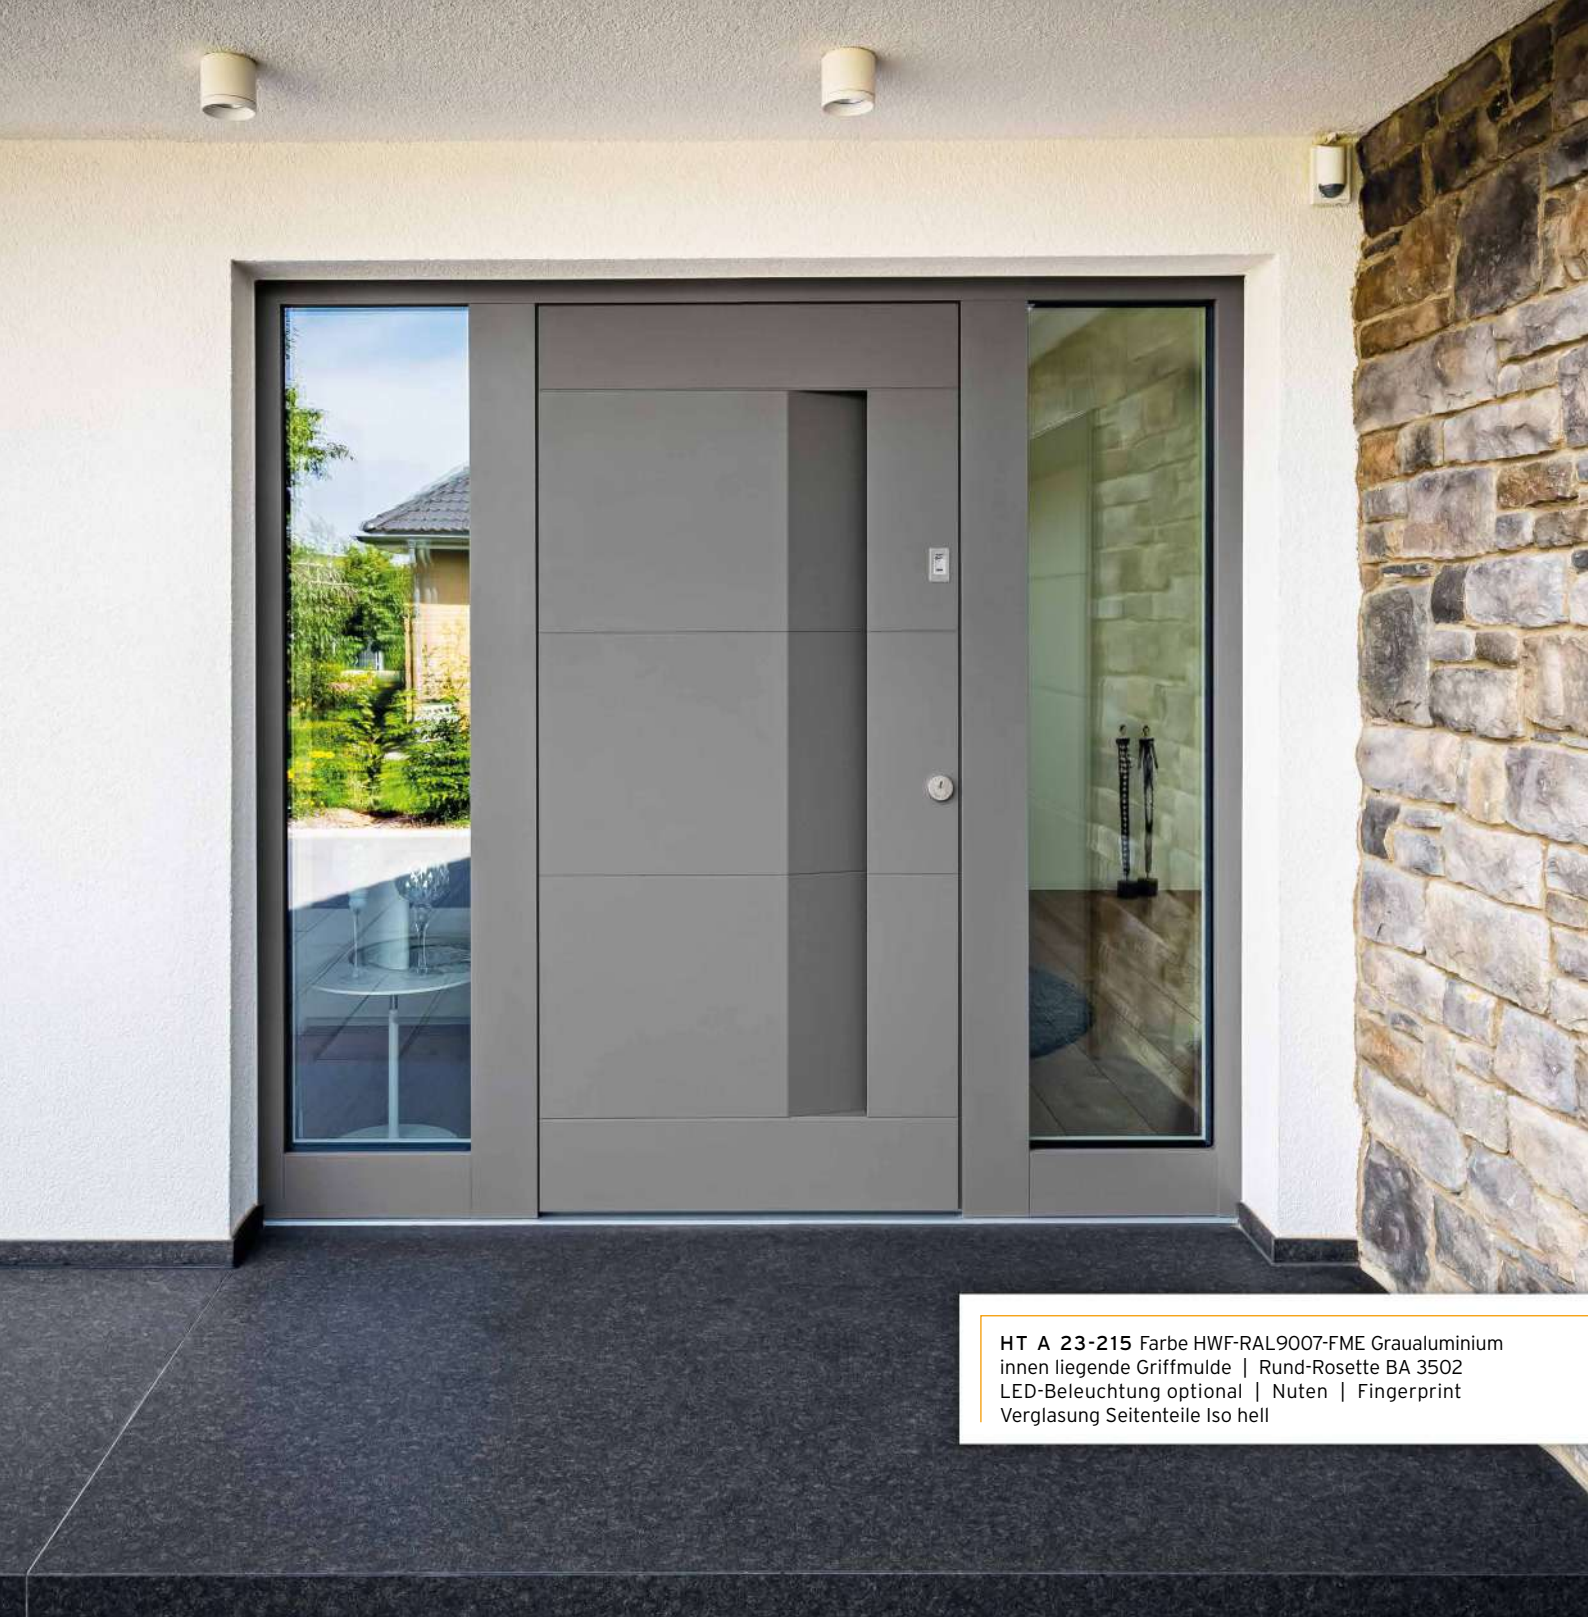

HT A 23-215 Farbe HWF-RAL9007-FME Graualuminium
innen liegende Griffmulde | Rund-Rosette BA 3502
LED-Beleuchtung optional | Nuten | Fingerprint
Verglasung Seitenteile Iso hell

HAUSTÜRENPREISE

HT A 23-215 ab **5.580,- €**

HT A 23-219 ab **5.250,- €**