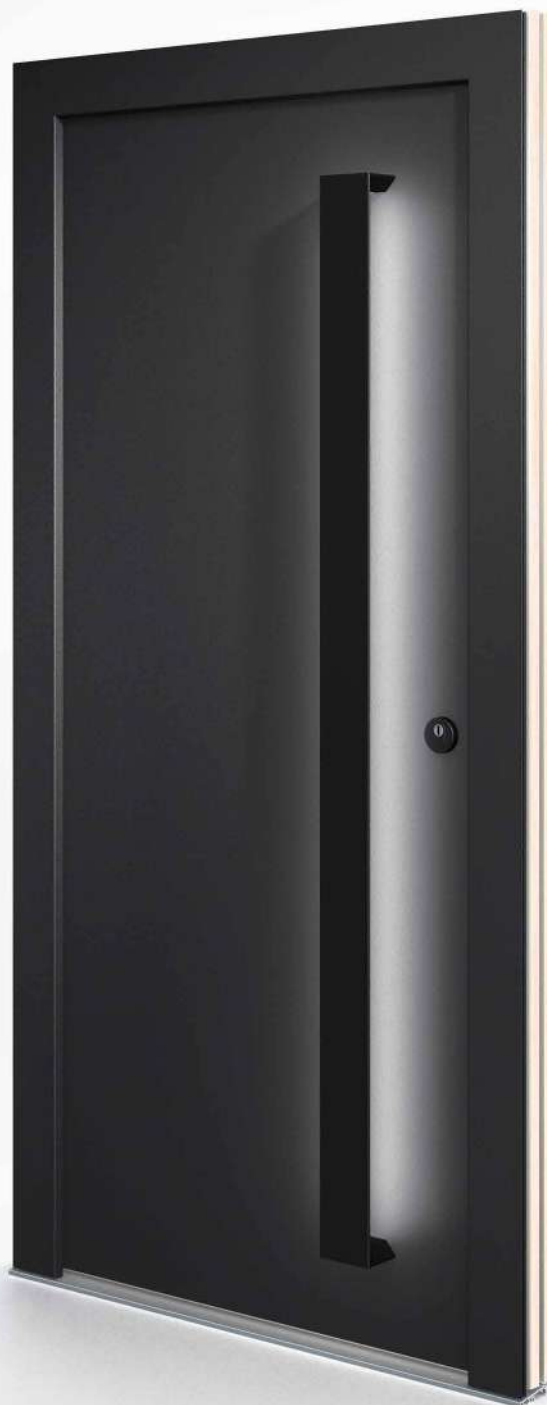

HT A 23-220

Standardausstattung
Farbe HWF-7773-FME Gusseisen
Holzart Fichte AH-LAS-101-05
Rund-Rosette BA 3518

ZEITLOS ELEGANT

Hinter dem charmanten Äußeren verbirgt sich modernste Technik und eine innovative Sicherheitsausstattung. Eine moderne Haustüre bedeutet mehr Schutz, Geborgenheit und Wohlbefinden.

Standardausstattung

Automatikschloss mit Tagesfallenfunktion | völlig verdeckt liegende Bänder | LED-Griffbeleuchtung | Farbe HWF-RAL9005-FMA Tiefschwarz
Holzart innen Kiefer oder Fichte | Griff Aluminium pulverbeschichtet RAL 9005 Tiefschwarz Feinstruktur matt | Rund-Rosette frei wählbar