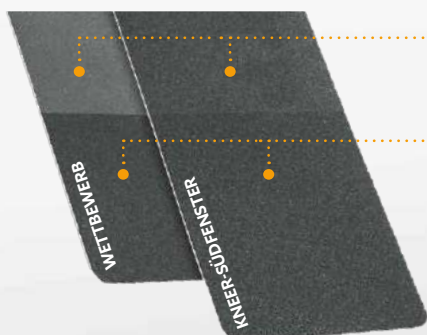

FOLGENDE FARBEN SIND NICHT LIEFERBAR

- NCS-, DB- und RAL-Design-Farbkarte
- Holzdekore und Perl-Effekt

WETTERTEST

- Nach 10 JAHREN BEWITTERUNG, ist die HWF-Beschichtung von KNEER-SÜDFENSTER deutlich weniger ausgebleicht
- Pulverbeschichtung im Neuzustand