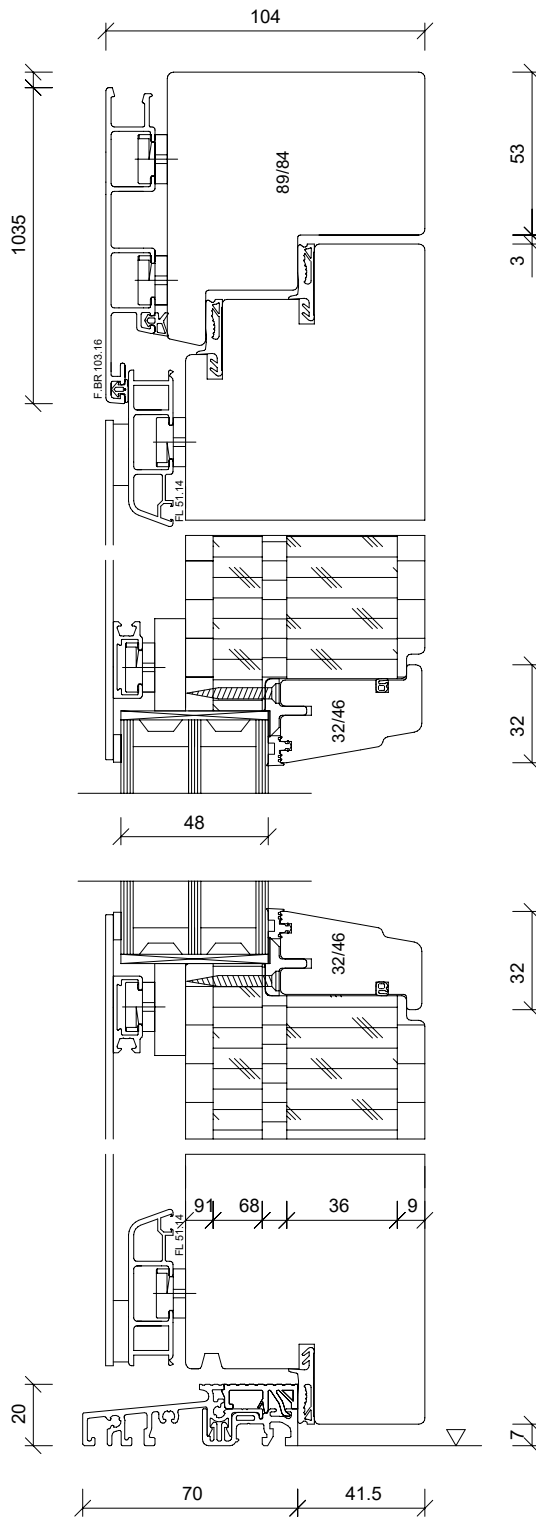

AHT 3-105 MODERN